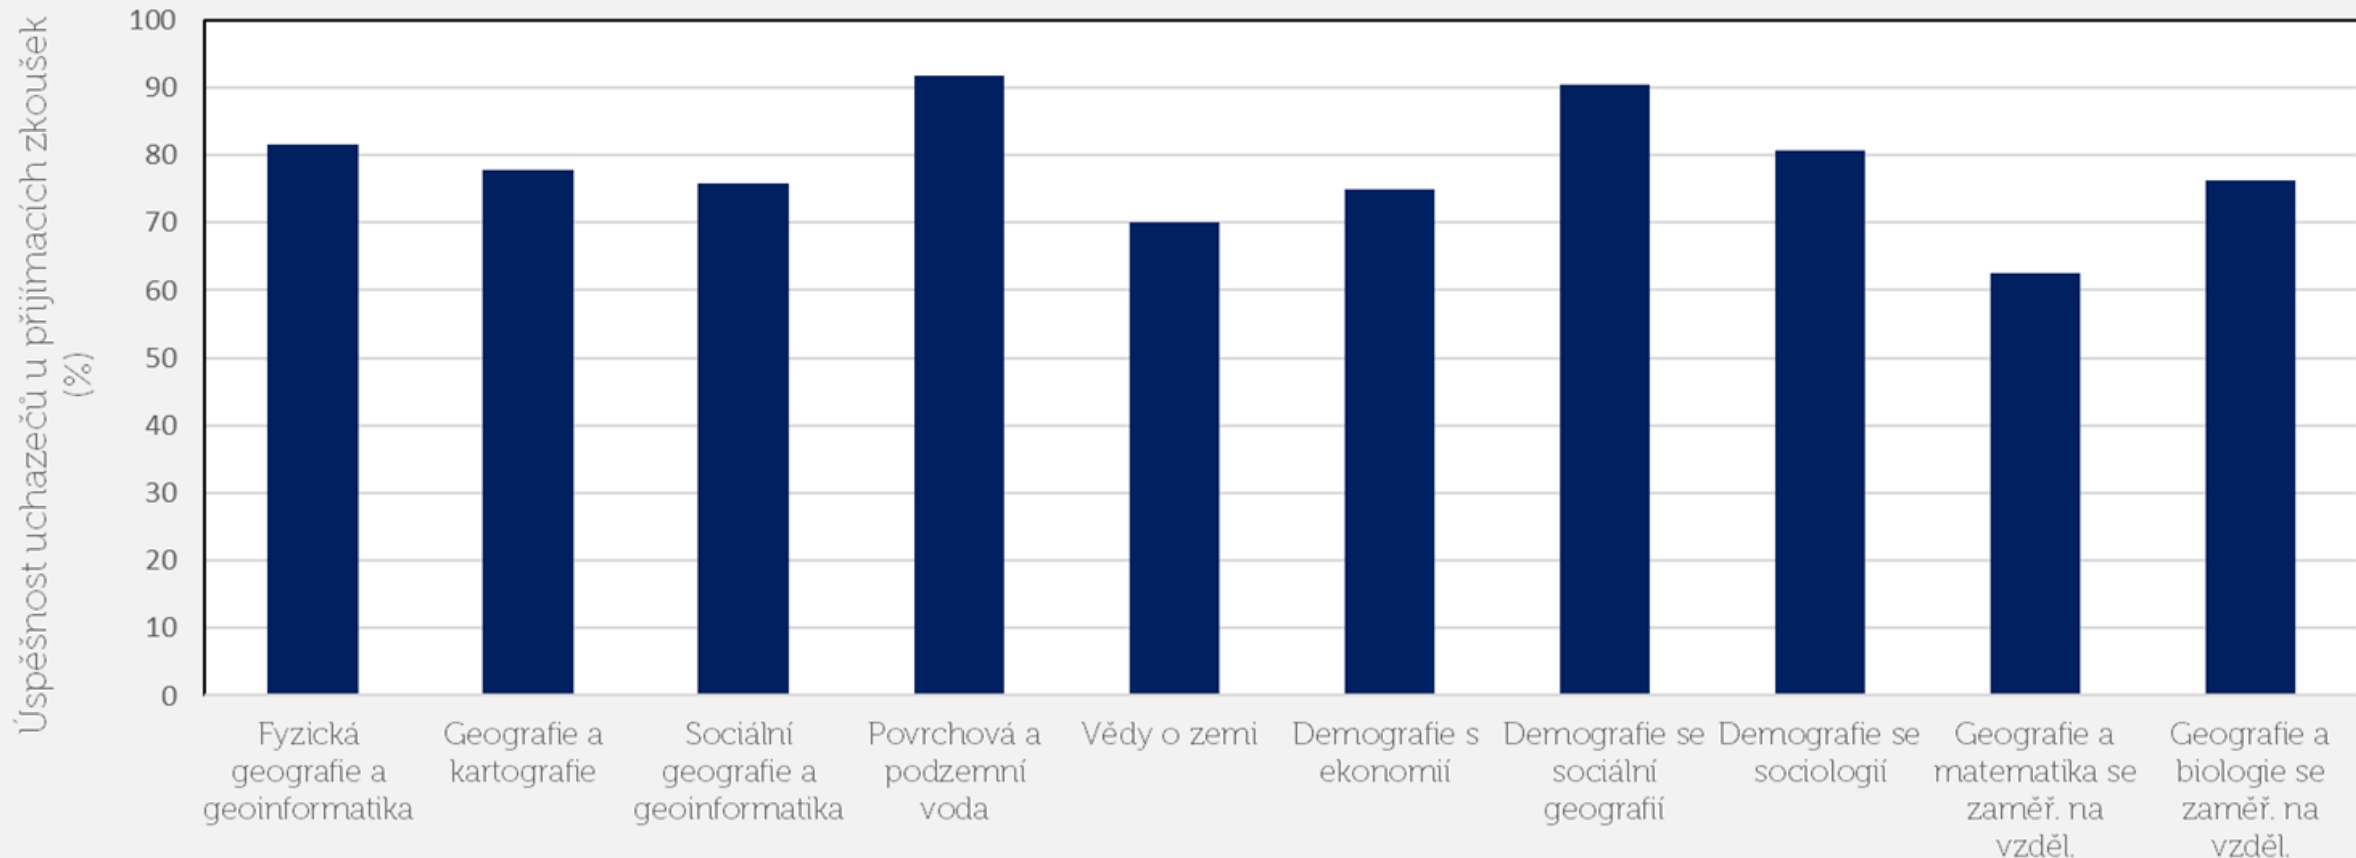

StudujGeografi.cz

a zažij více než jen studium

Terénní cvičení a kurzy

- Geografická exkurze
- Terénní cvičení z kartografie
- Terénní cvičení z fyzické geografie
- Terénní cvičení ze sociální geografie
- Terénní kurz z věd o Zemi
- Terénní kurz z hydrogeologie a hydrologie
- Letní kurz (TV) – turistika, vodní turistika
- Zimní Kurz (TV) – lyžování, běžky

PŘÍRODOVĚDECKÁ
FAKULTA
Univerzita Karlova

StudujGeografi.cz

a zažij více než jen studium

Mimoškolní akce a zájmové spolky

- Studentský majáles
- Albertovské schody
- Rektorský sportovní den
- Hokejová bitva
- Děkanský sportovní den
- Geografický masopust
- EGEA

PŘÍRODOVĚDECKÁ
FAKULTA
Univerzita Karlova

StudujGeografi.cz

a zažij více než jen studium

Úspěšnost přijetí k bakalářskému studiu 2022/2023

PŘÍRODOVĚDECKÁ
FAKULTA
Univerzita Karlova

StudujGeografi.cz

a zažij více než jen studium