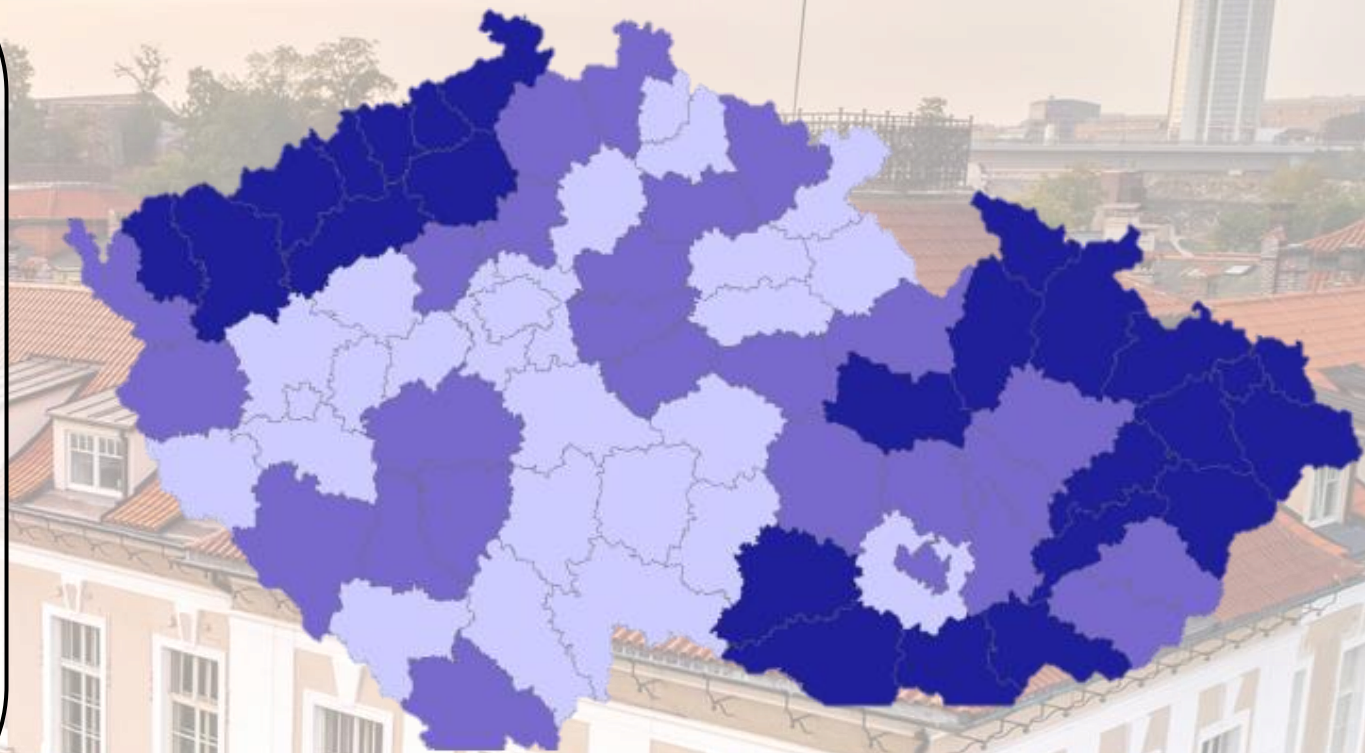

Jak vypadá přijímací zkouška ze zeměpisu?

Jak se nazývá kartografický vyjadřovací prostředek použitý mapě?

- a) kartogram
- b) kartograf
- c) kartodiagram
- d) prostorový graf

PŘÍRODOVĚDECKÁ
FAKULTA
Univerzita Karlova

StudujGeografi.cz

a zažij více než jen studium