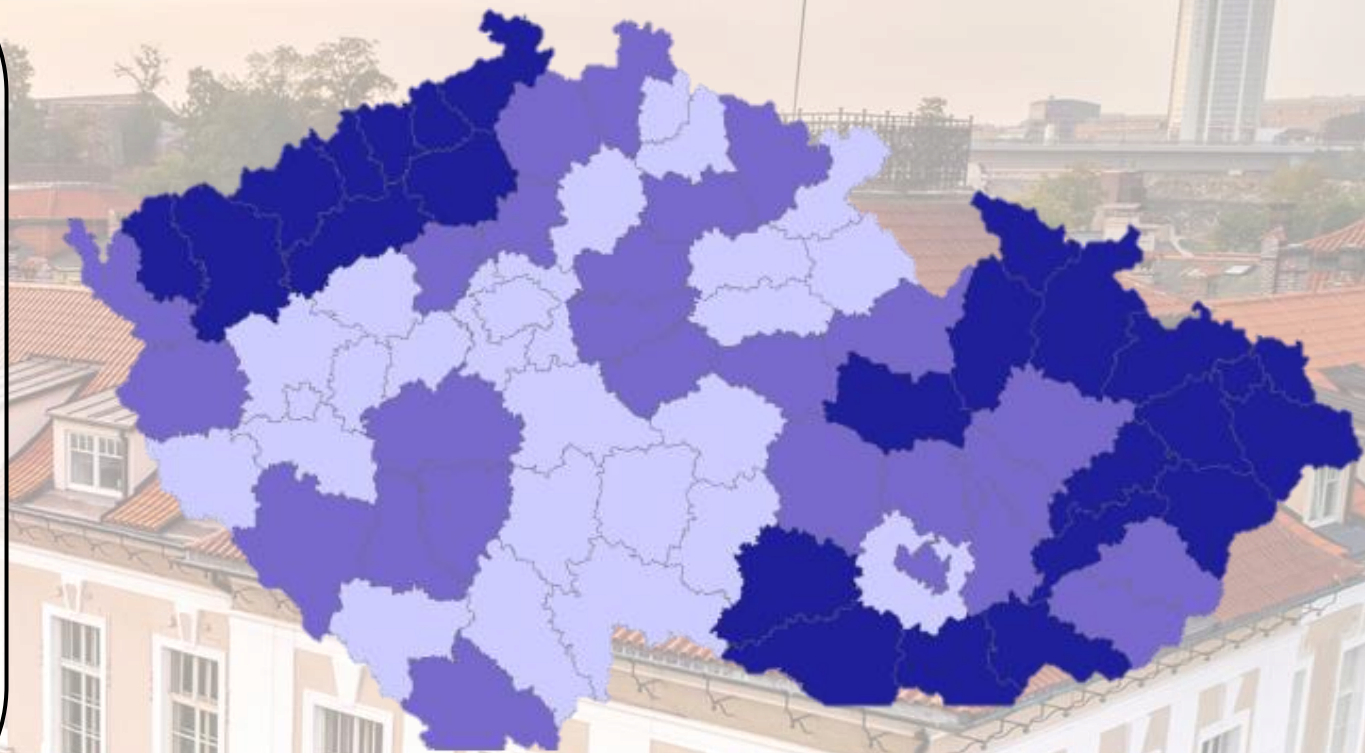

Jak vypadá přijímací zkouška ze zeměpisu?

Jak se nazývá kartografický vyjadřovací prostředek použitý mapě?

- a) kartogram
- b) kartograf
- c) kartodiagram
- d) prostorový graf